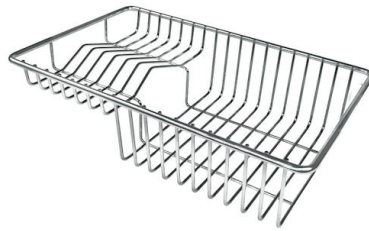

Cestello portapiatti inox
8100 303
* solo in abbinamento con l'accessorio
8644 101