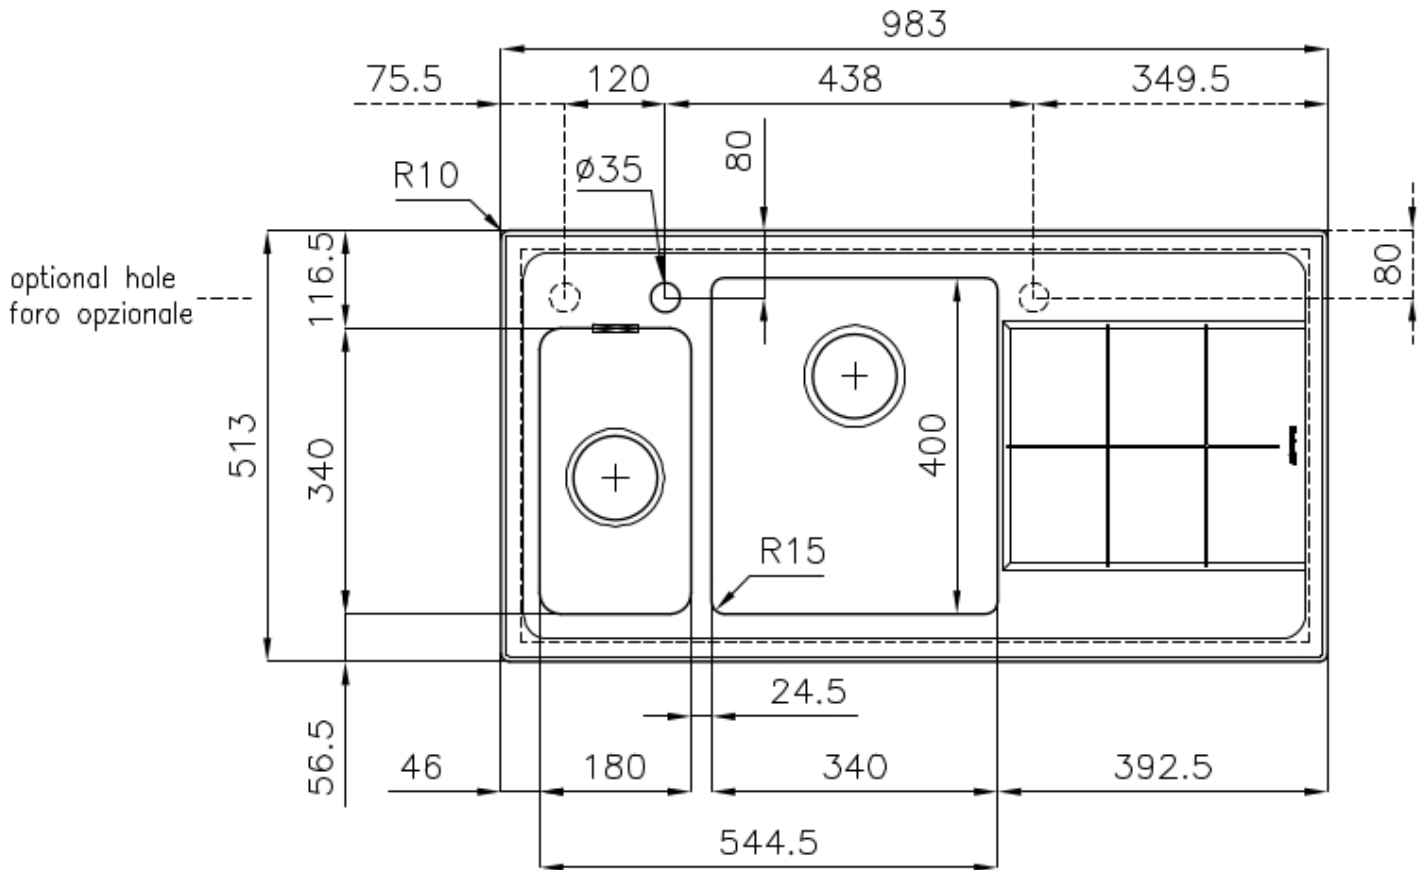

---

Base 60-80 cm

---

Dimensioni 983x513 mm

---

Dotazioni standard Ganci di fissaggio, guarnizione, piletta, troppo-pieno e sifone, Imballo in scatola

---

Fori Mixer 1 foro di serie - 2° foro su richiesta

---

Foro incasso 950x480 mm

---

Gocciolatoio Sì

---

Larghezza 98 cm

---

Misura vasca 180x340 + 340x400 mm

## DATI TECNICI